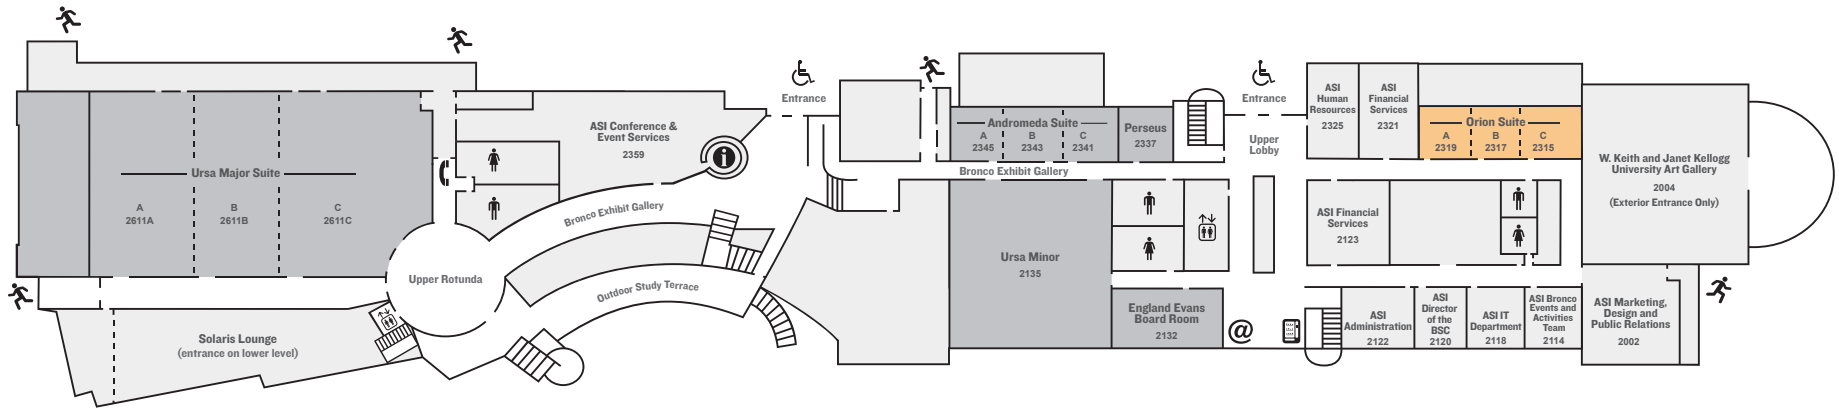

Bronco Student Center Bldg. 35

Orion Suite A: 2319
 Suite B: 2317
 Suite C: 2315

UPPER LEVEL

LOWER LEVEL